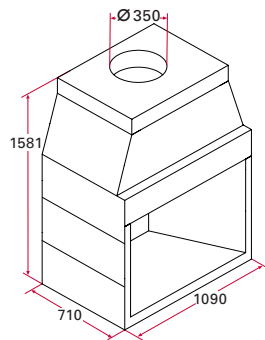

ISOKERN MAGNUM 36" med tre sidostycken. Vikt 700 kg.
Eldstadsöppning B990 H720 D585. Art nr 932283340 **9550:-**
Spjäll Art nr 950006031 **1750:-**
Eldfast sten Art nr 950216250 **1625:-**