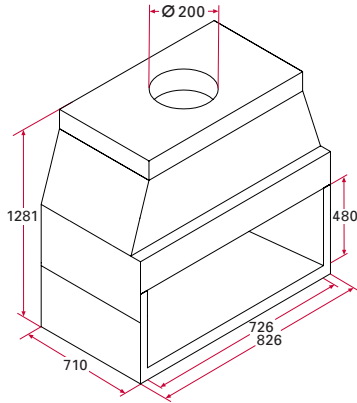

Isokern Magnum spis (Alla priser inkl. moms)

Spisen är framställd av pimpsten, ett naturmaterial från Isländska vulkanen Hekla. Spisens bärighet är ca 2100 kg. Finns även som 48" och 72". Kontakta Schiedel för offert.

ISOKERN MAGNUM 30" med två sidostycken. Vikt 660 kg.
Eldstadsöppning B990 H480 D585 Art nr 932183340 **7340:-**
Spjäll Art nr 580300004 **1690:-**
Eldfast sten Art nr 950116250 **1250:-**