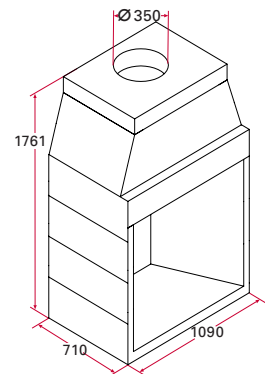

ISOKERN MAGNUM 30" med två sidostycken. Vikt 660 kg.
Eldstadsöppning B990 H480 D585 Art nr 932183340 **7340:-**
Spjäll Art nr 580300004 **1690:-**
Eldfast sten Art nr 950116250 **1250:-**

ISOKERN MAGNUM 30" med tre sidostycken. Vikt 660 kg.
Eldstadsöppning B990 H480 D585 Art nr 932183340 **7340:-**
Spjäll Art nr 580300004 **1690:-**
Eldfast sten Art nr 950116250 **1250:-**

ISOKERN MAGNUM 36" med två sidostycken. Vikt 700 kg.
Eldstadsöppning B990 H480 D585. Art nr 932283340 **9550:-**
Spjäll Art nr 950006031 **1750:-**
Eldfast sten Art nr 950216250 **1625:-**

ISOKERN MAGNUM 36" med tre sidostycken. Vikt 700 kg.
Eldstadsöppning B990 H720 D585. Art nr 932283340 **9550:-**
Spjäll Art nr 950006031 **1750:-**
Eldfast sten Art nr 950216250 **1625:-**