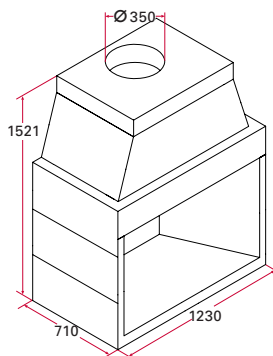

ISOKERN MAGNUM 42" med tre sidostycken. Vikt 775 kg.
Eldstadsöppning B1130 H780 D585. Art nr 932383340 **11 665:-**
Spjäll Art nr 950006041 **1875:-**
Eldfast sten Art nr 950316250 **2 125:-**