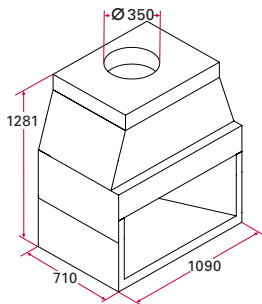

ISOKERN MAGNUM 30" med två sidostycken. Vikt 660 kg.
Eldstadsöppning B990 H480 D585 Art nr 932183340 **7340:-**
Spjäll Art nr 580300004 **1690:-**
Eldfast sten Art nr 950116250 **1250:-**

ISOKERN MAGNUM 30" med tre sidostycken. Vikt 660 kg.
Eldstadsöppning B990 H480 D585 Art nr 932183340 **7340:-**
Spjäll Art nr 580300004 **1690:-**
Eldfast sten Art nr 950116250 **1250:-**