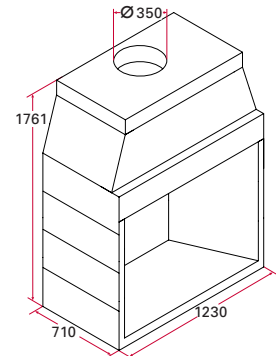

ISOKERN MAGNUM 42" med fyra sidostycken. Vikt 775 kg.
Eldstadsöppning B1130 H960 D585. Art nr 932383340 **11 665:-**
Spjäll Art nr 950006041 **1875:-**
Eldfast sten Art nr 950316250 **2 125:-**