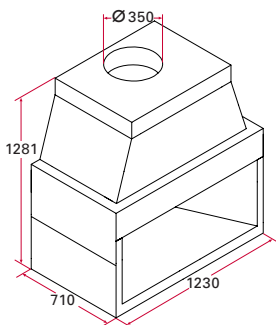

ISOKERN MAGNUM 42" med två sidostycken. Vikt 775 kg.
Eldstadsöppning B1130 H720 D585. Art nr 932383340 **11 665:-**
Spjäll Art nr 950006041 **1875:-**
Eldfast sten Art nr 950316250 **2 125:-**