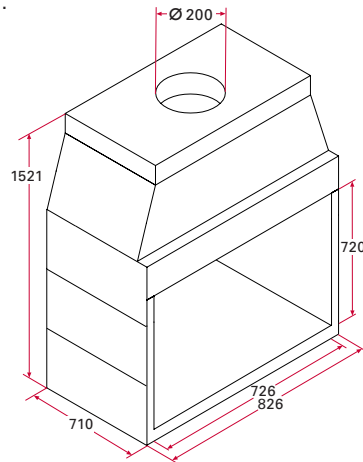

ISOKERN MAGNUM 30" med tre sidostycken. Vikt 660 kg.
Eldstadsöppning B990 H480 D585 Art nr 932183340 **7340:-**
Spjäll Art nr 580300004 **1690:-**
Eldfast sten Art nr 950116250 **1250:-**