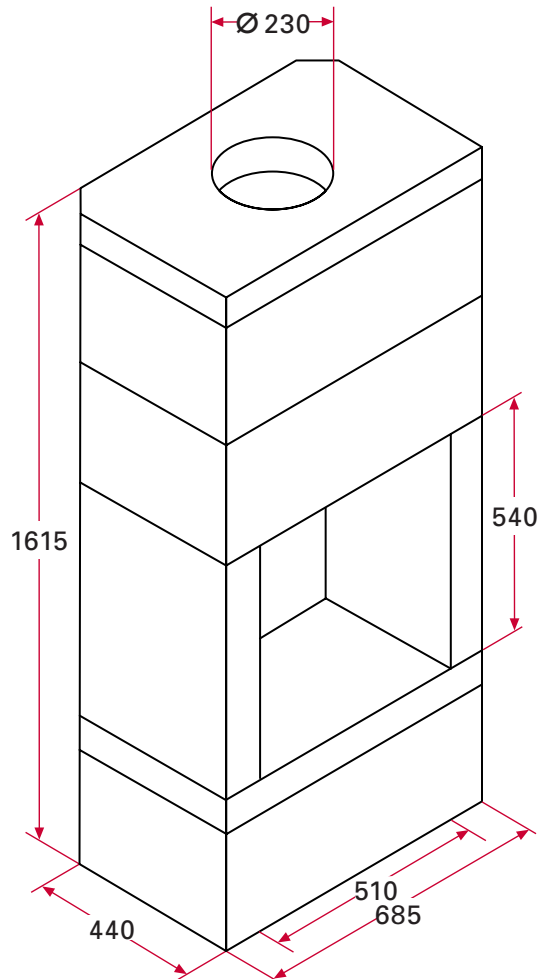

ISOKERN MAGNUM 42" med tre sidostycken. Vikt 775 kg.
Eldstadsöppning B1130 H780 D585. Art nr 932383340 **11 665:-**
Spjäll Art nr 950006041 **1875:-**
Eldfast sten Art nr 950316250 **2 125:-**

ISOKERN MAGNUM 42" med fyra sidostycken. Vikt 775 kg.
Eldstadsöppning B1130 H960 D585. Art nr 932383340 **11 665:-**
Spjäll Art nr 950006041 **1875:-**
Eldfast sten Art nr 950316250 **2 125:-**

Isokern Hekla spis

(Alla priser inkl. moms)

Spisen är framställd av pimpsten, ett naturmaterial från Isländska vulkanen Hekla. Finns även som bakmonterad och hörnmontage. Vi rekommenderar ISOKERN DM-skorsten med invändig Ø 20 cm. Spisens bärighet är ca 2100 kg.