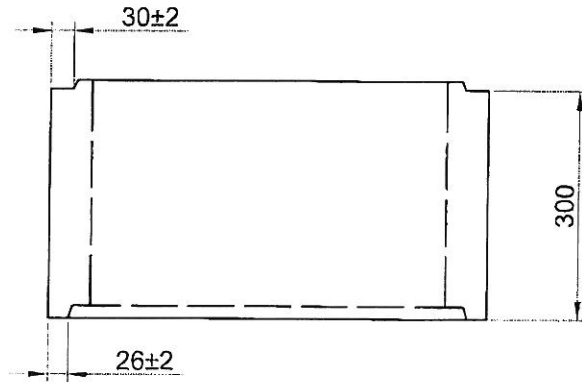

Med vertig hilsen, Skiffen.

NOTE: Hvor intet andet er angivet: Tol. = ± 5 mm

**schiedel**

Emne: Kappe 58 x 58

**ISOKERN**<sup>®</sup>  
 Industrivej 23  
 7470 Karup J.

Area: 11,6530 dm <sup>2</sup>	Mål: 1:10	Dato: 260883	Tegn.nr.: <b>S-45830</b>
Vol.: 34,959 l.	Tol.: Se note	Rev.: 041002	
Mat.: Pimpsten		Ans.: MH.I/SH	