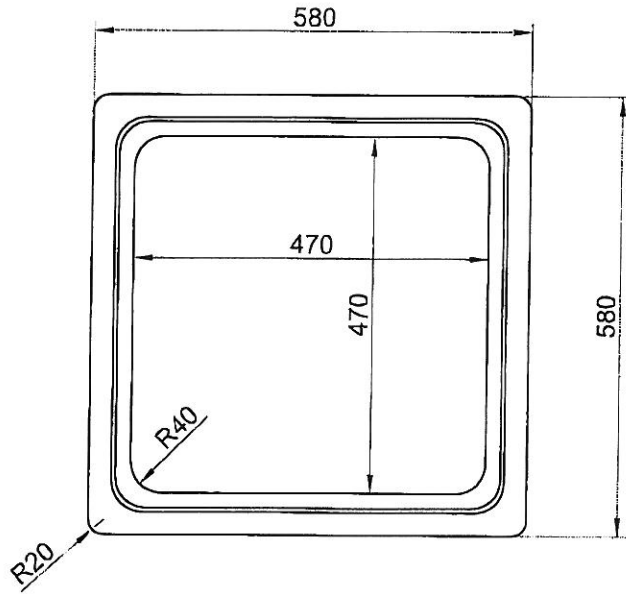

Med vertig hilsen, Skiffen.

NOTE: Hvor intet andet er angivet: Tol. = ± 5 mm

**schiedel**

Emne: Kappe 58 x 58

**ISOKERN**<sup>®</sup>  
 Industrivej 23  
 7470 Karup J.

Area: 11,6530 dm <sup>2</sup>	Mål: 1:10	Dato: 260883	Tegn.nr.: <b>S-45830</b>
Vol.: 34,959 l.	Tol.: Se note	Rev.: 041002	
Mat.: Pimpsten		Ans.: MH.I/SH	